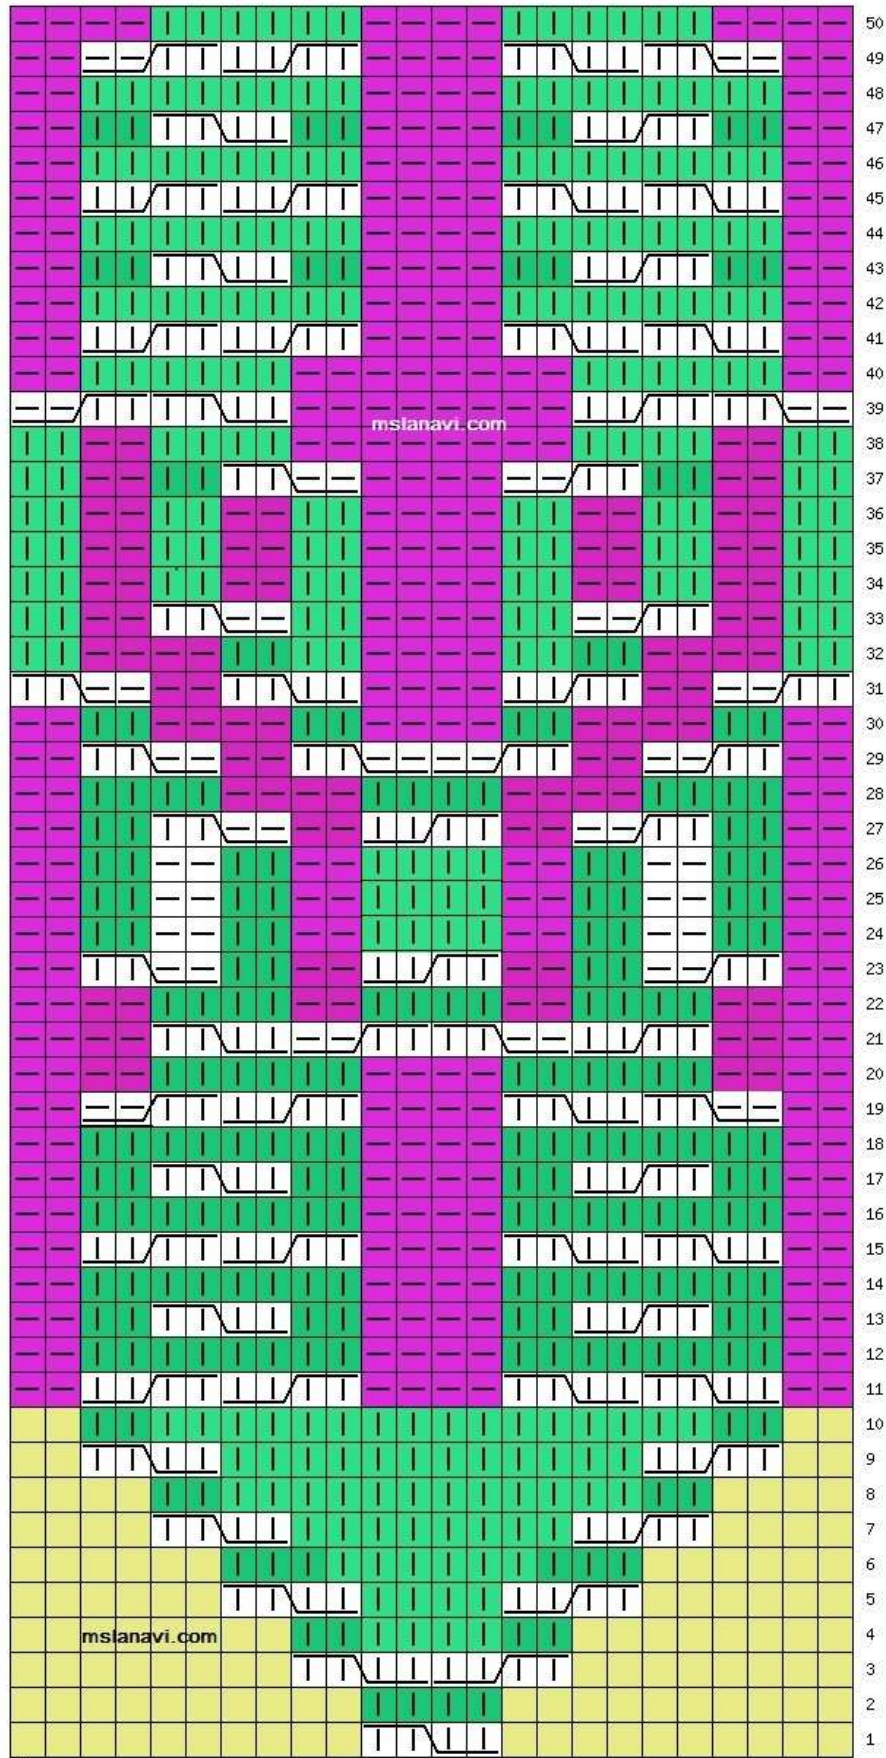

Схема к фигурному арану от mslanavi.com «Вяжем с Ланой»

1

Программа для схем от tamica.ru

РАППОРТ - 24 ПЕТЛИ

- - изнаночная петля
- | - лицевая петля

Схема составлена Ms Lana Vi для блога mslanavi.com
Размещать в интернет ЗАПРЕЩЕНО

пустая желтая клетка - п. платочной вязки