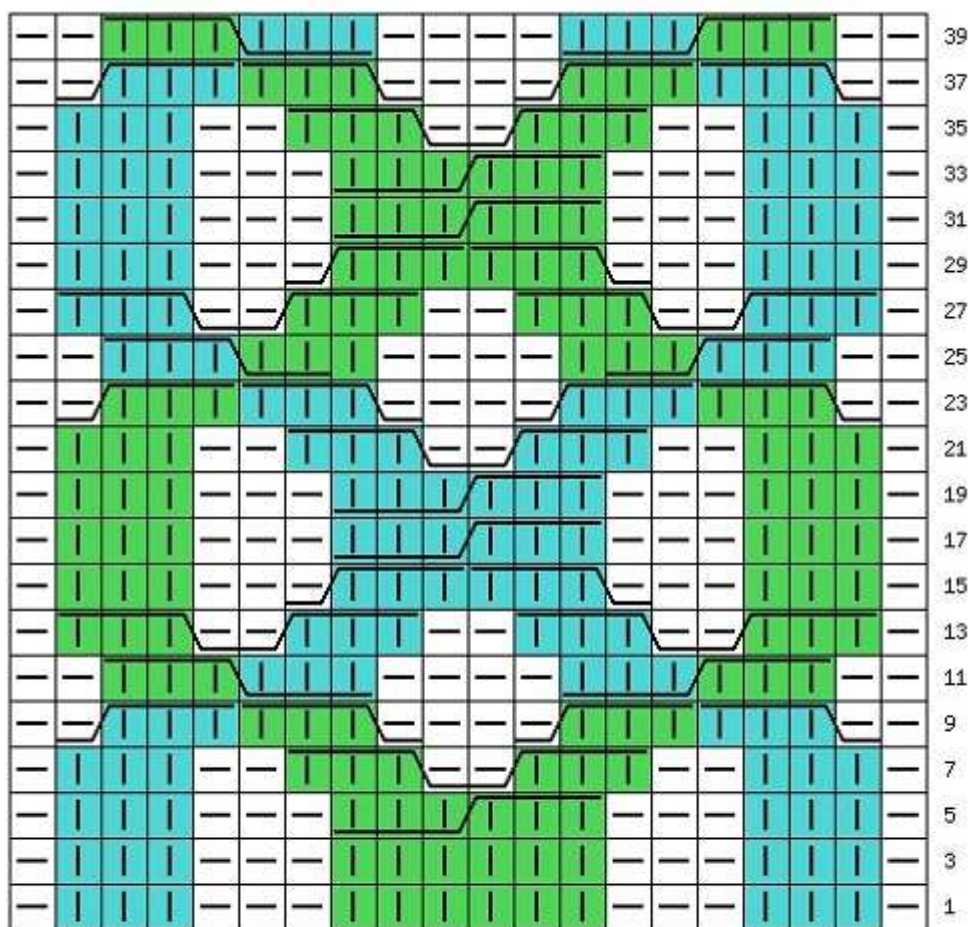

Чтобы получить полную информацию к данной модели, перейдите по **активной** ссылке:

<http://mslanavi.com/2015/01/modnyj-sviter-s-aranami-sxema-k-osnovnomu-motivu/>

Условные обозначения (схема составлена на tamica.ru):

- - изнаночная петля
- | - лицевая петля

Elissiya

Переводы с иностранных языков и авторские схемы от Elissiya

предназначены только для подписчиков блога.

Они частично отсутствуют в свободном доступе и находятся в Рассылке.