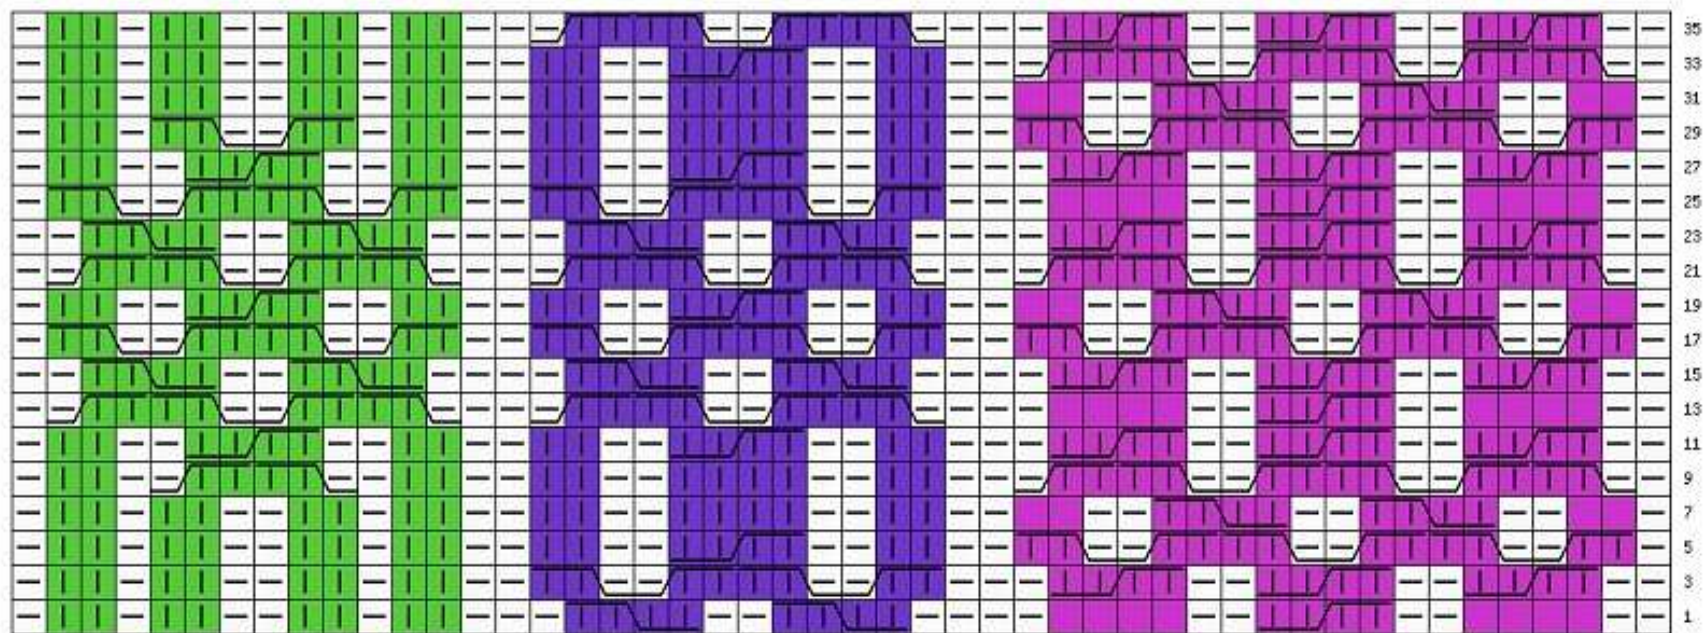

Чтобы получить полную информацию к данным моделям, перейдите по **активной** ссылке:

<http://mslanavi.com/2014/12/vyazanye-modeli-spicami-dlya-zhenshhin-ot-loro-piana/>

ПОСЛЕДОВАТЕЛЬНОСТЬ УЗОРОВ НА СПИНКЕ ЖАКЕТА:

ПОСЛЕДОВАТЕЛЬНОСТЬ УЗОРОВ НА ПЛАТЬЕ:

узор 4
Условные обозначения (схема составлена на tamica.ru):

узор 3

узор 1

- - изнаночная петля
- | - лицевая петля

Elissiya